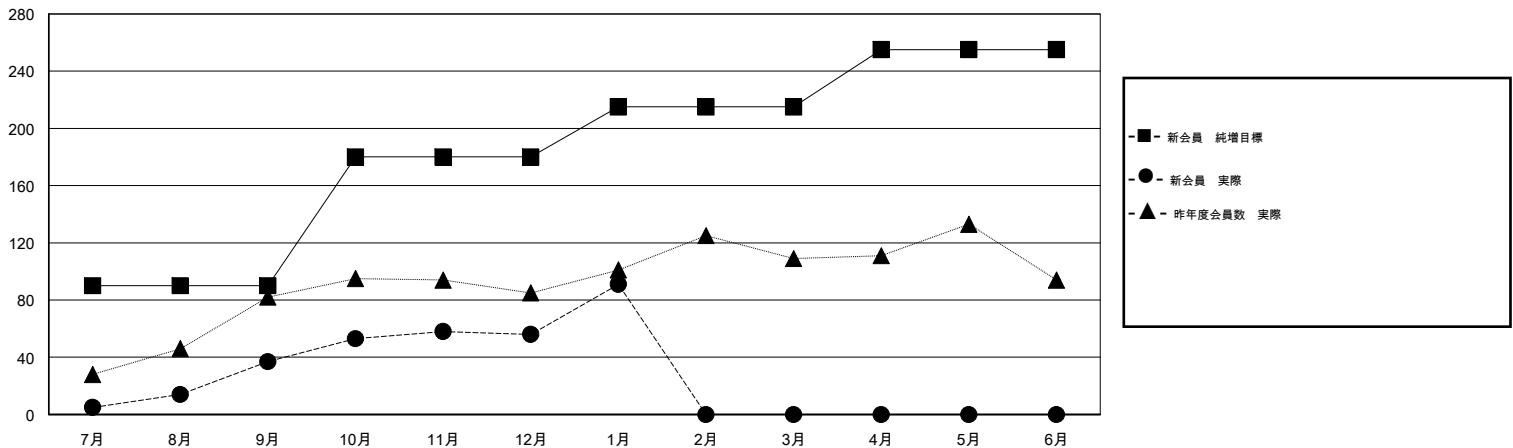

# MONTHLY MEMBERSHIP PROGRESS REPORT

District 337 E

Results as of: 1/31/2017

GMT: Masayoshi Maruyama

地域 JAPAN

GMT会則地域

クラブ			
結果 : 2016-2017			
四半期	新クラブ目標	新クラブ	解散クラブ
7月/8月/9月	0	0	0
10月/11月/12月	0	0	0
1月/2月/3月	0	0	0
4月/5月/6月	1	0	0

名			
結果 : 2016-2017			
四半期	新会員 (再入会と転入を含めない) 純増目標	新会員 (再入会と転入を含めない) 実際	退会者 (転籍を含む) 実際
7月/8月/9月	90	74	37
10月/11月/12月	90	38	19
1月/2月/3月	35	41	6
4月/5月/6月	40	0	0

新クラブ目標及び実績累計

会員目標及び実績累計

解散クラブ: 0	42 CLUBS OF 58 一名以上の新会員を登録	男女別
退会者		男性 1,492 (80.34%)
物故会員 9		女性 365 (19.66%)
クラブ解散 0	<a href="#">会員累計データを見るには、ここをクリック</a>	世帯主/家族会員合計 502
その他 53		国際会費半額の家族会員 271
合計 62		